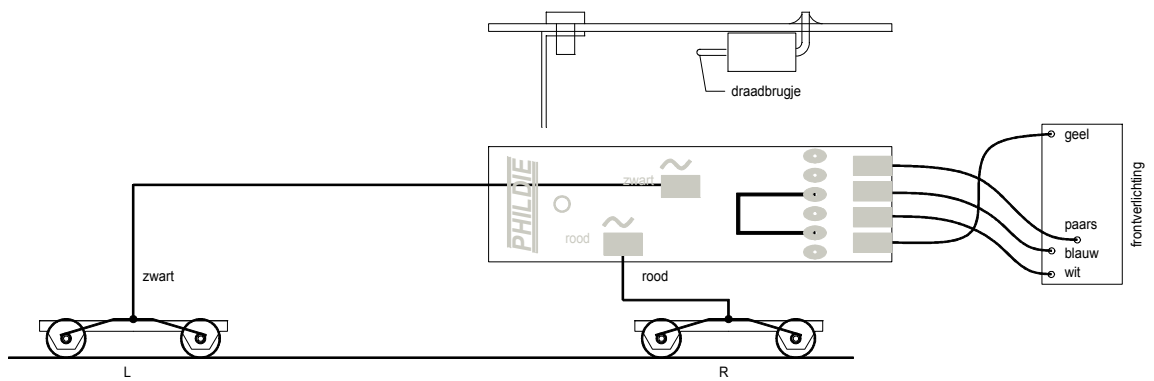

Atelier PHILDIE messing treinmodellen

schema kop- sluitverlichting digitaal bedrijf

schema kop- sluitverlichting analoog bedrijf

Schema kop- sluitverlichting stuurstandrijtuig DDm2