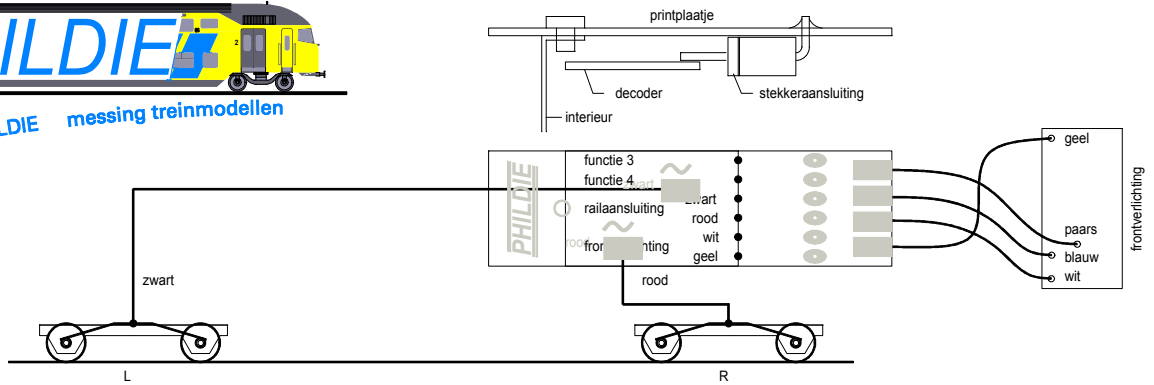

Atelier PHILDIE messing treinmodellen

schema kop- sluitverlichting digitaal bedrijf

schema kop- sluitverlichting analoog bedrijf

Schema kop- sluitverlichting stuurstandrijtuig DDm2